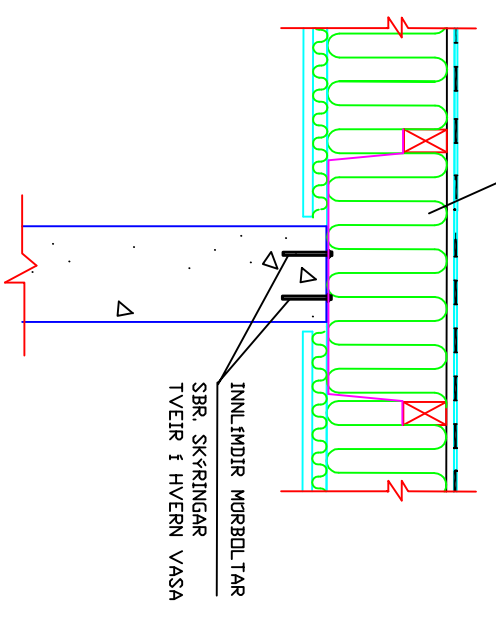

SNID 1-1

ÁSÆTA VIÐ STEYPTAN VEGG
SNID 2-2 ER SAMSVARANDI

SNID 3-3

LANGHLIÐ AÐ STEYPTUM VEGG
SNID 5-5 ER SAMSVARANDI

SNID 4-4

SKÍTFESTING Í VEGG

GAFLL OG VASTI Í BURÐARSKUFFU c/c 1100

INNLEIÐDIR MORBOLLTAR
SBR. SKÝRINGAR
TVEIR Í HVERN VASA