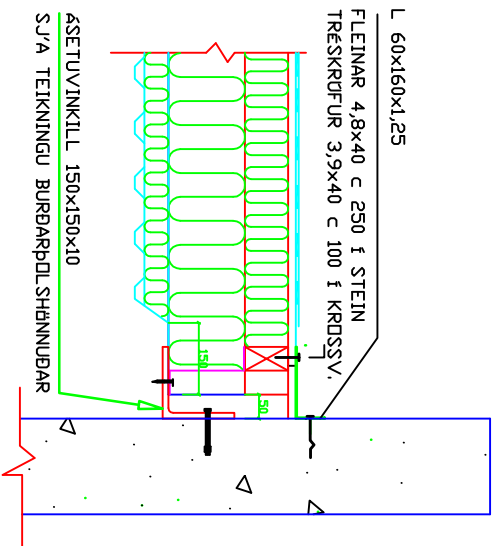

SNID 1-1

ÁSÆTA VIÐ STEYPTAN VEGG
SNID 2-2 ER SAMSVARANDI

SNID 3-3

LANGHLIÐ AÐ STEYPTUM VEGG
SNID 5-5 ER SAMSVARANDI

SNID 4-4

SKÍTFESTING Í VEGG

GAFLL OG VASTI Í BURÐARSKUFFU c/c 1100

INNLEIÐDIR MORBOLLTAR
SBR. SKÝRINGAR
TVEIR Í HVERN VASA