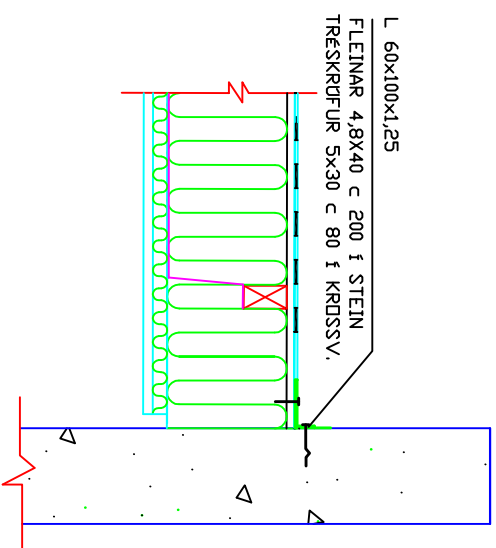

SNID 1-1

ÁSÆTA VIÐ STEYPTAN VEGG
SNID 2-2 ER SAMSVARANDI

SNID 3-3

LANGHLIÐ AÐ STEYPTUM VEGG
SNID 5-5 ER SAMSVARANDI

SNID 4-4

SKÍTFESTING Í VEGG

GAFLL OG VASTI Í BURÐARSKUFFU c/c 1100

INNLEIÐDIR MORBOLLTAR
SBR. SKÝRINGAR
TVEIR Í HVERN VASA